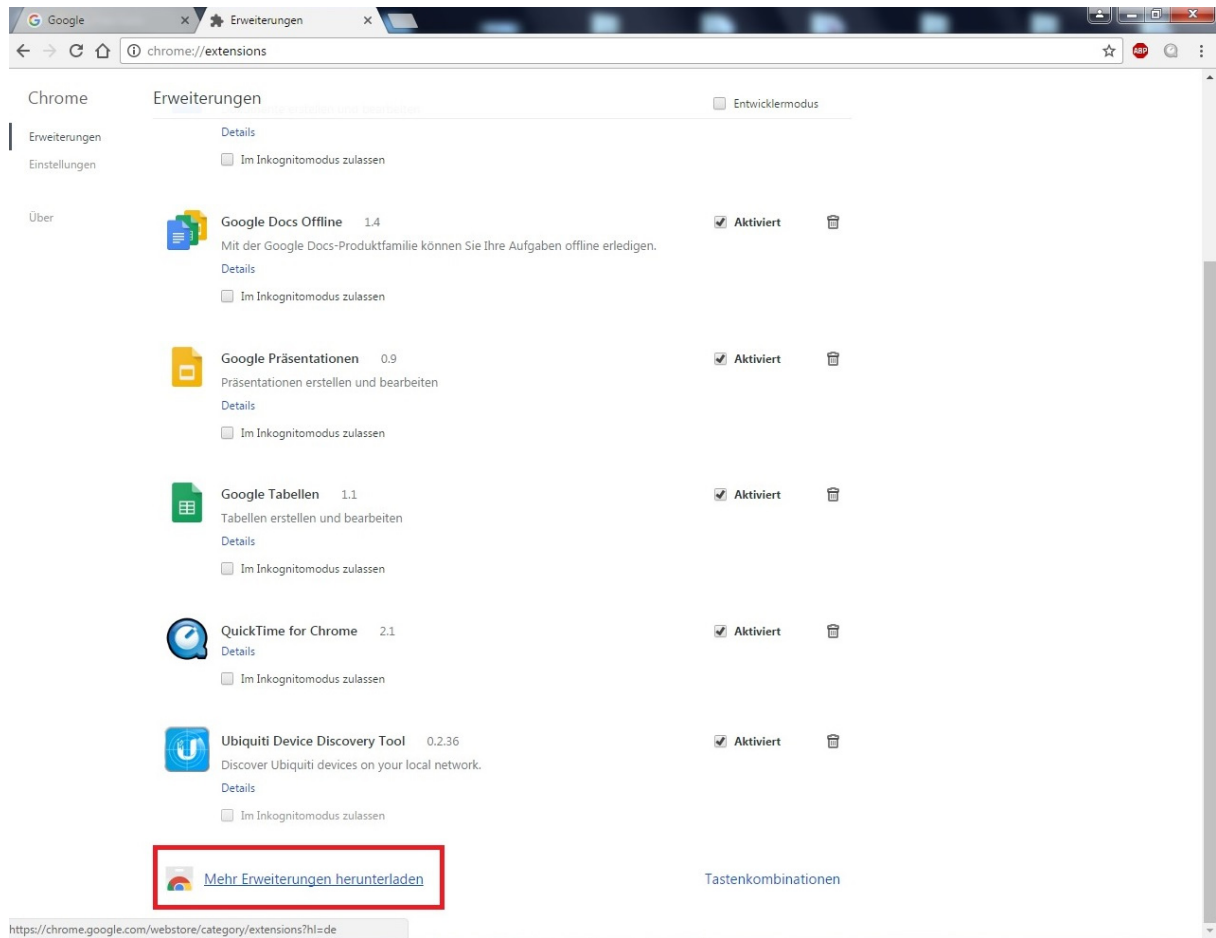

Getestet mit folgenden ALLNET-Geräten:

ALL-CAM23xx & ALL22xx

Um das Kamerabild in Google Chrome dennoch sehen zu können, muss eine Erweiterung installiert werden. Gehen Sie bitte wie folgt vor:

Klicken Sie auf die drei Punkte > Weitere Tools > Erweiterungen

Heute ist #SaferInternetDay. Nehmen Sie sich 2 min für den Google-Sicherheitscheck.

Es öffnet sich ein neues Fenster mit den installierten Erweiterungen. Scrollen Sie ganz nach unten und klicken Sie auf „Mehr Erweiterungen herunterladen“: