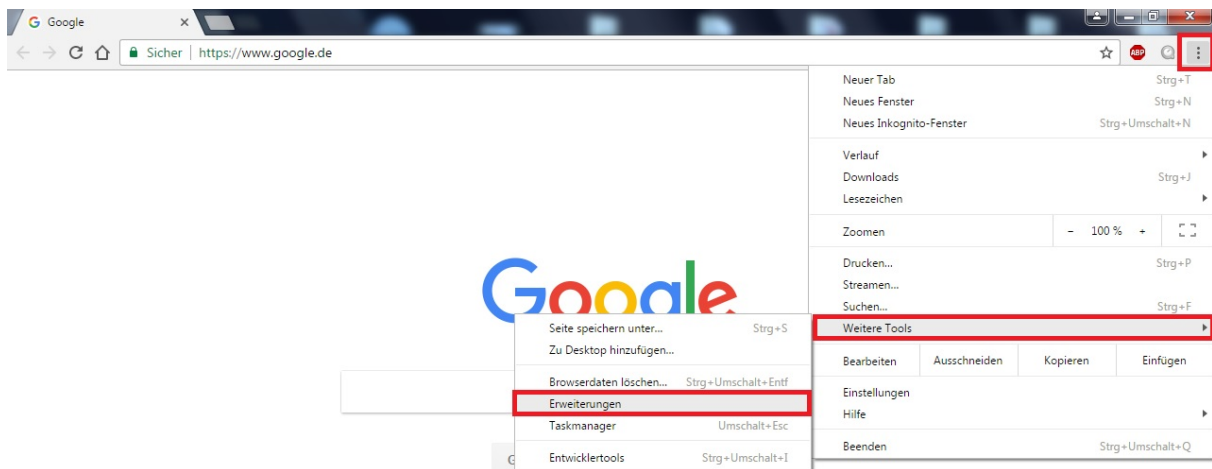

Kamerabild im Google Chrome anzeigen

Diese Anleitung gilt für alle Kameras, welche NPAPI-Plugins verwenden. NPAPI wurde von Google Chrome abgestellt, demnach funktioniert die Bildanzeige diverser Kameras in Google Chrome nicht mehr.

Getestet mit folgenden ALLNET-Geräten:

ALL-CAM23xx & ALL22xx

Um das Kamerabild in Google Chrome dennoch sehen zu können, muss eine Erweiterung installiert werden. Gehen Sie bitte wie folgt vor:

Klicken Sie auf die drei Punkte > Weitere Tools > Erweiterungen

Heute ist #SaferInternetDay. Nehmen Sie sich 2 min für den Google-Sicherheitscheck.